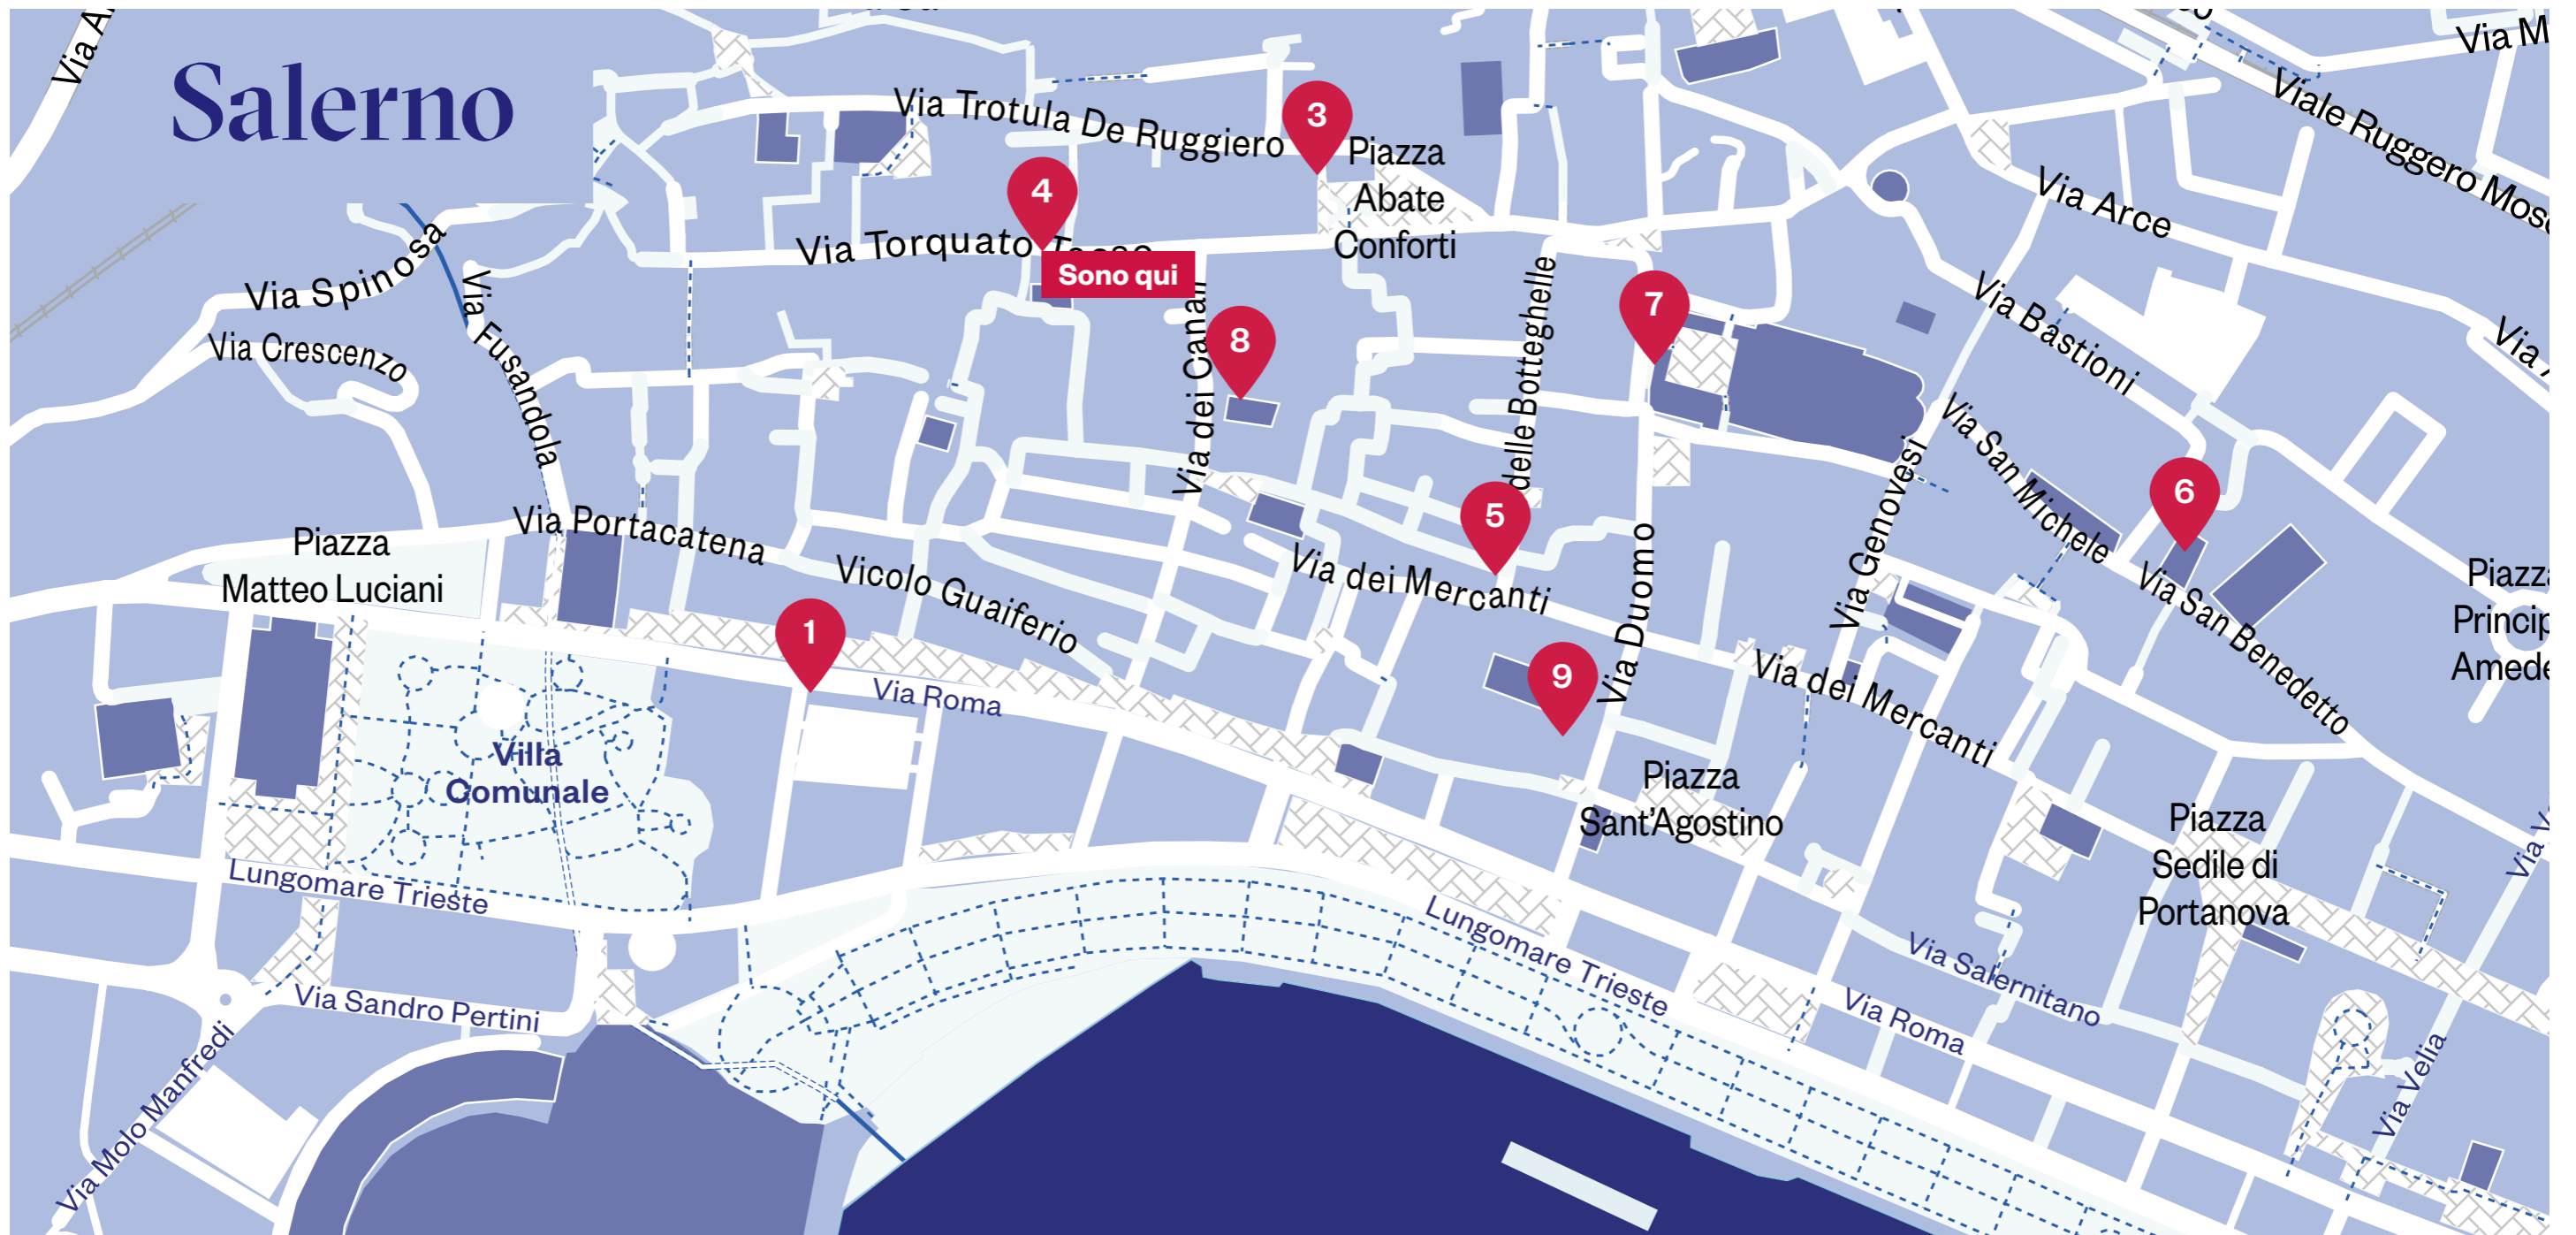

Salerno

Sono qui

1 — Sala Pasolini
ore 19.00 — 24.00
Adrian Paci

2 — Stazione Marittima
ore 21.00 — 24.00
Adrian Paci

3 — Chiesa di Santa Sofia
ore 21.00 — 24.00
AES+F

4 — Chiesa di S. M. de Lama
ore 19.00 — 24.00
Studio Azzurro

5 — Cortile Palazzo Pinto
ore 21.00 — 24.00
MASBEDO

6 — Chiesa di Sant'Apollonia
ore 21.00 — 24.00
Carlos Aires

7 — Campanile del Duomo
ore 21.00 — 24.00
Andrea Aquilanti

8 — Ostello Ave Gratia Plena Minor
ore 19.00 — 24.00
Salvatore Arancio
Raffaele Greco
Stéphanie Lagarde
Giulia Piscitelli
Denise Prince
Mattia Sugamiele
Fiona Tan

9 — Chiesa di San Giorgio
ore 19.00 — 24.00
Amparo Sard