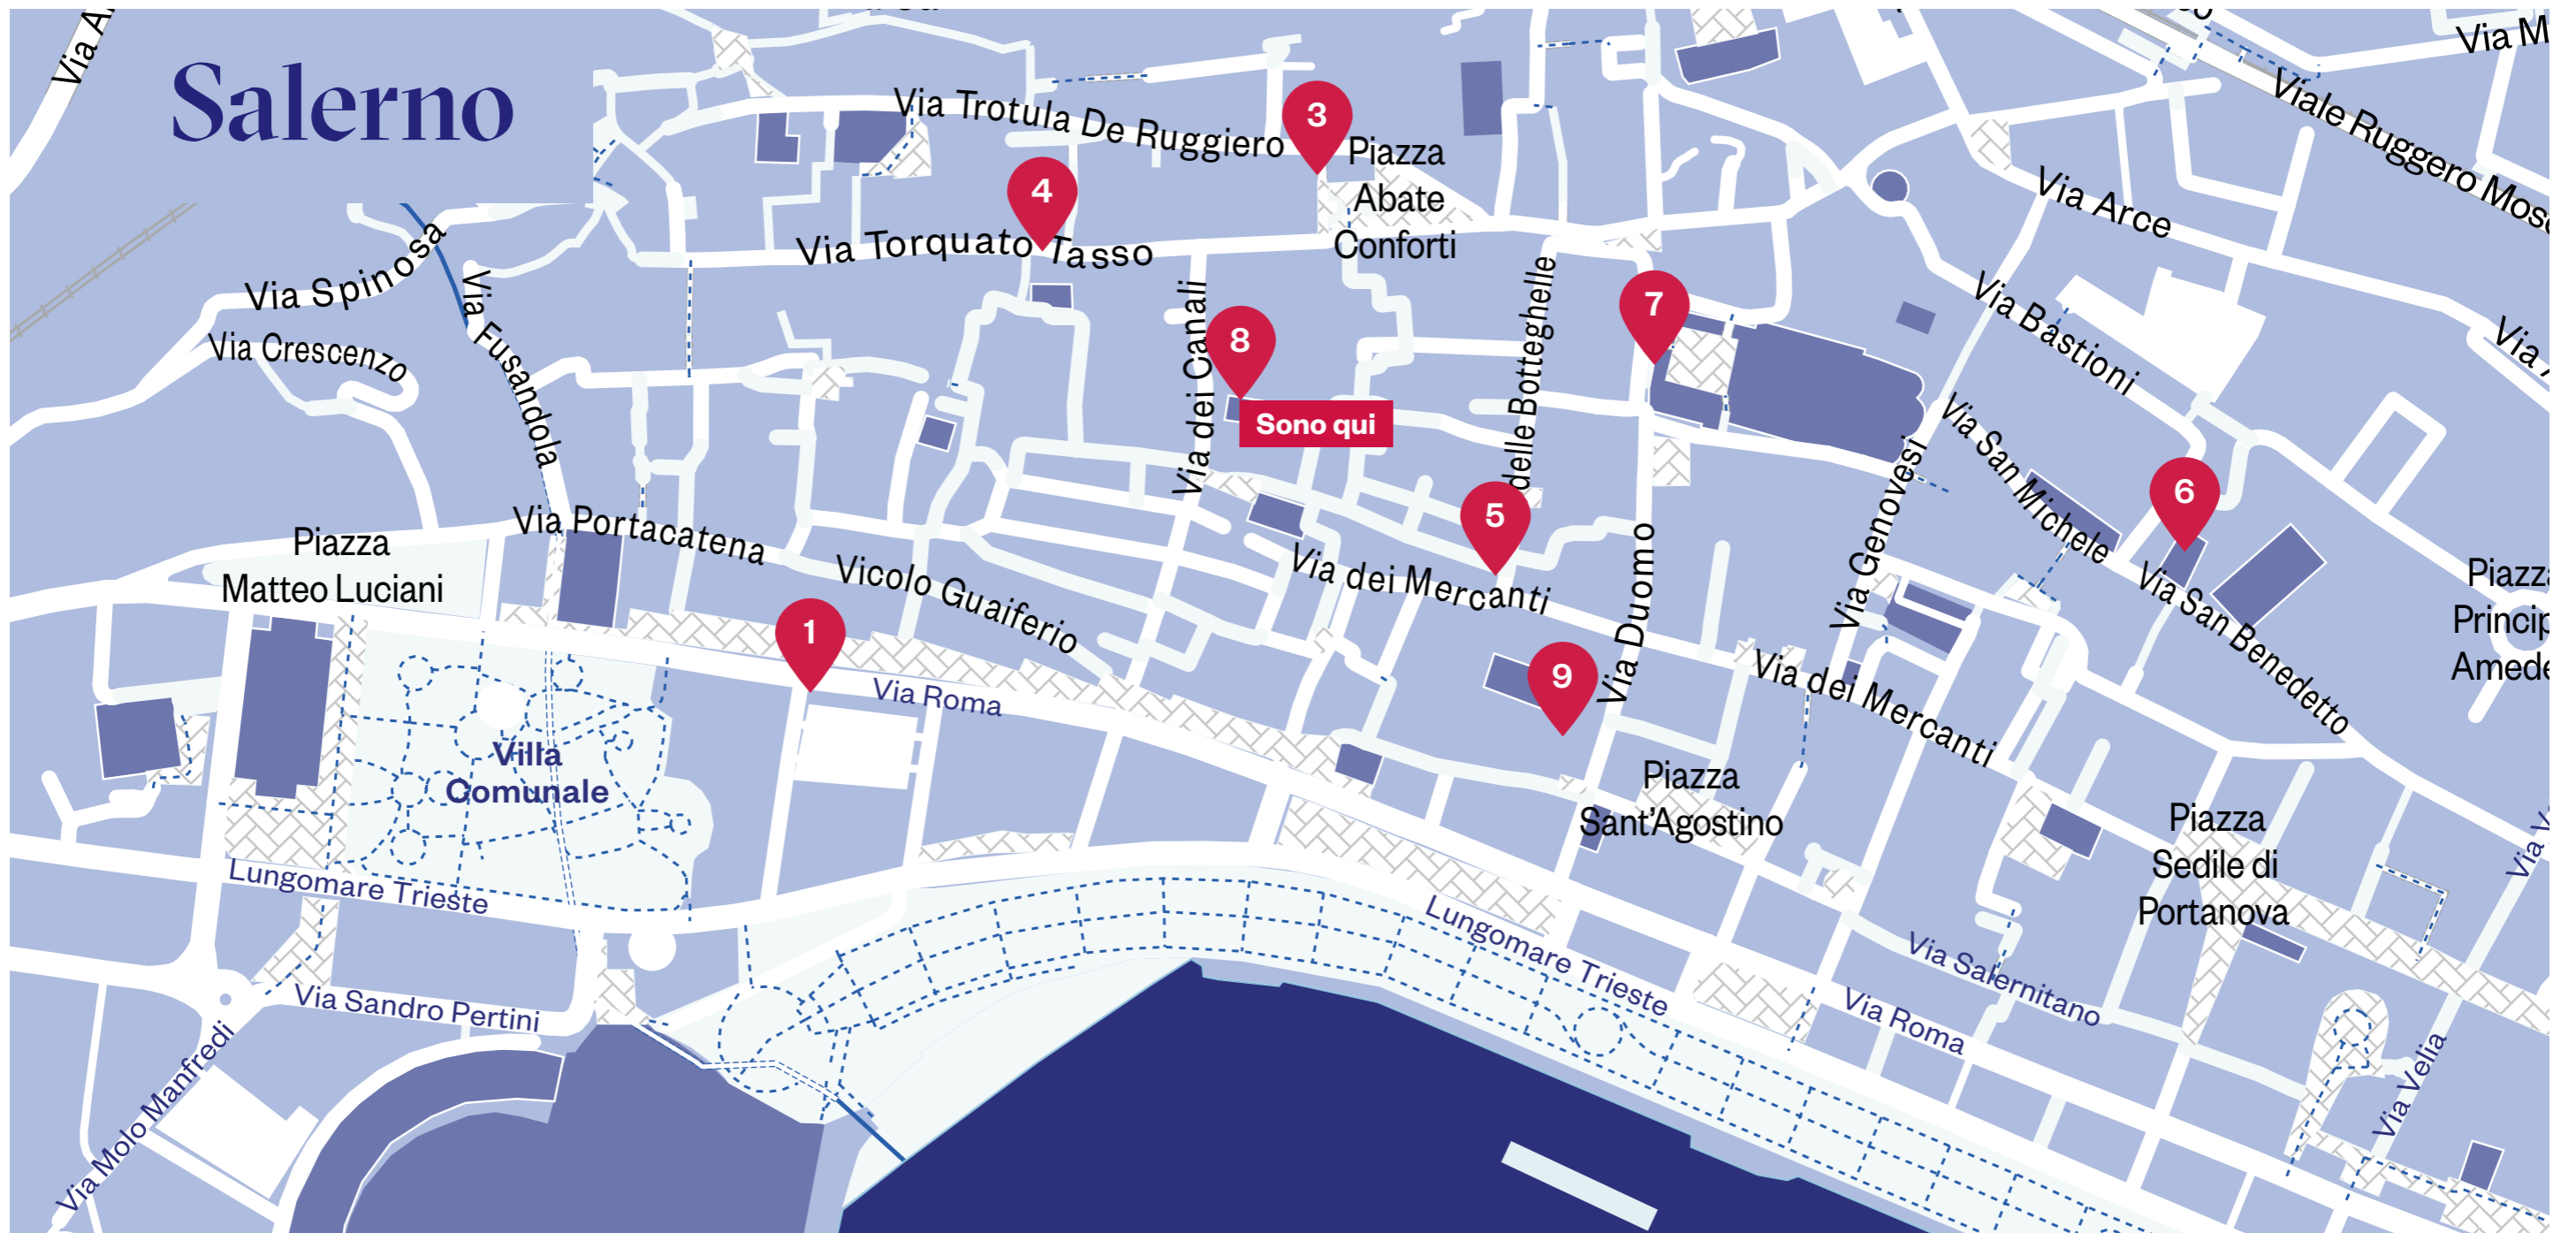

1 — Sala Pasolini
ore 19.00 — 24.00
Adrian Paci

2 — Stazione Marittima
ore 21.00 — 24.00
Adrian Paci

3 — Chiesa di Santa Sofia
ore 21.00 — 24.00
AES+F

4 — Chiesa di S. M. de Lama
ore 19.00 — 24.00
Studio Azzurro

5 — Cortile Palazzo Pinto
ore 21.00 — 24.00
MASBEDO

6 — Chiesa di Sant'Apollonia
ore 21.00 — 24.00
Carlos Aires

7 — Campanile del Duomo
ore 21.00 — 24.00
Andrea Aquilanti

8 — Ostello Ave Gratia Plena Minor
ore 19.00 — 24.00
Salvatore Arancio
Raffaele Greco
Stéphanie Lagarde
Giulia Piscitelli
Denise Prince
Mattia Sugamiele
Fiona Tan

9 — Chiesa di San Giorgio
ore 19.00 — 24.00
Amparo Sard