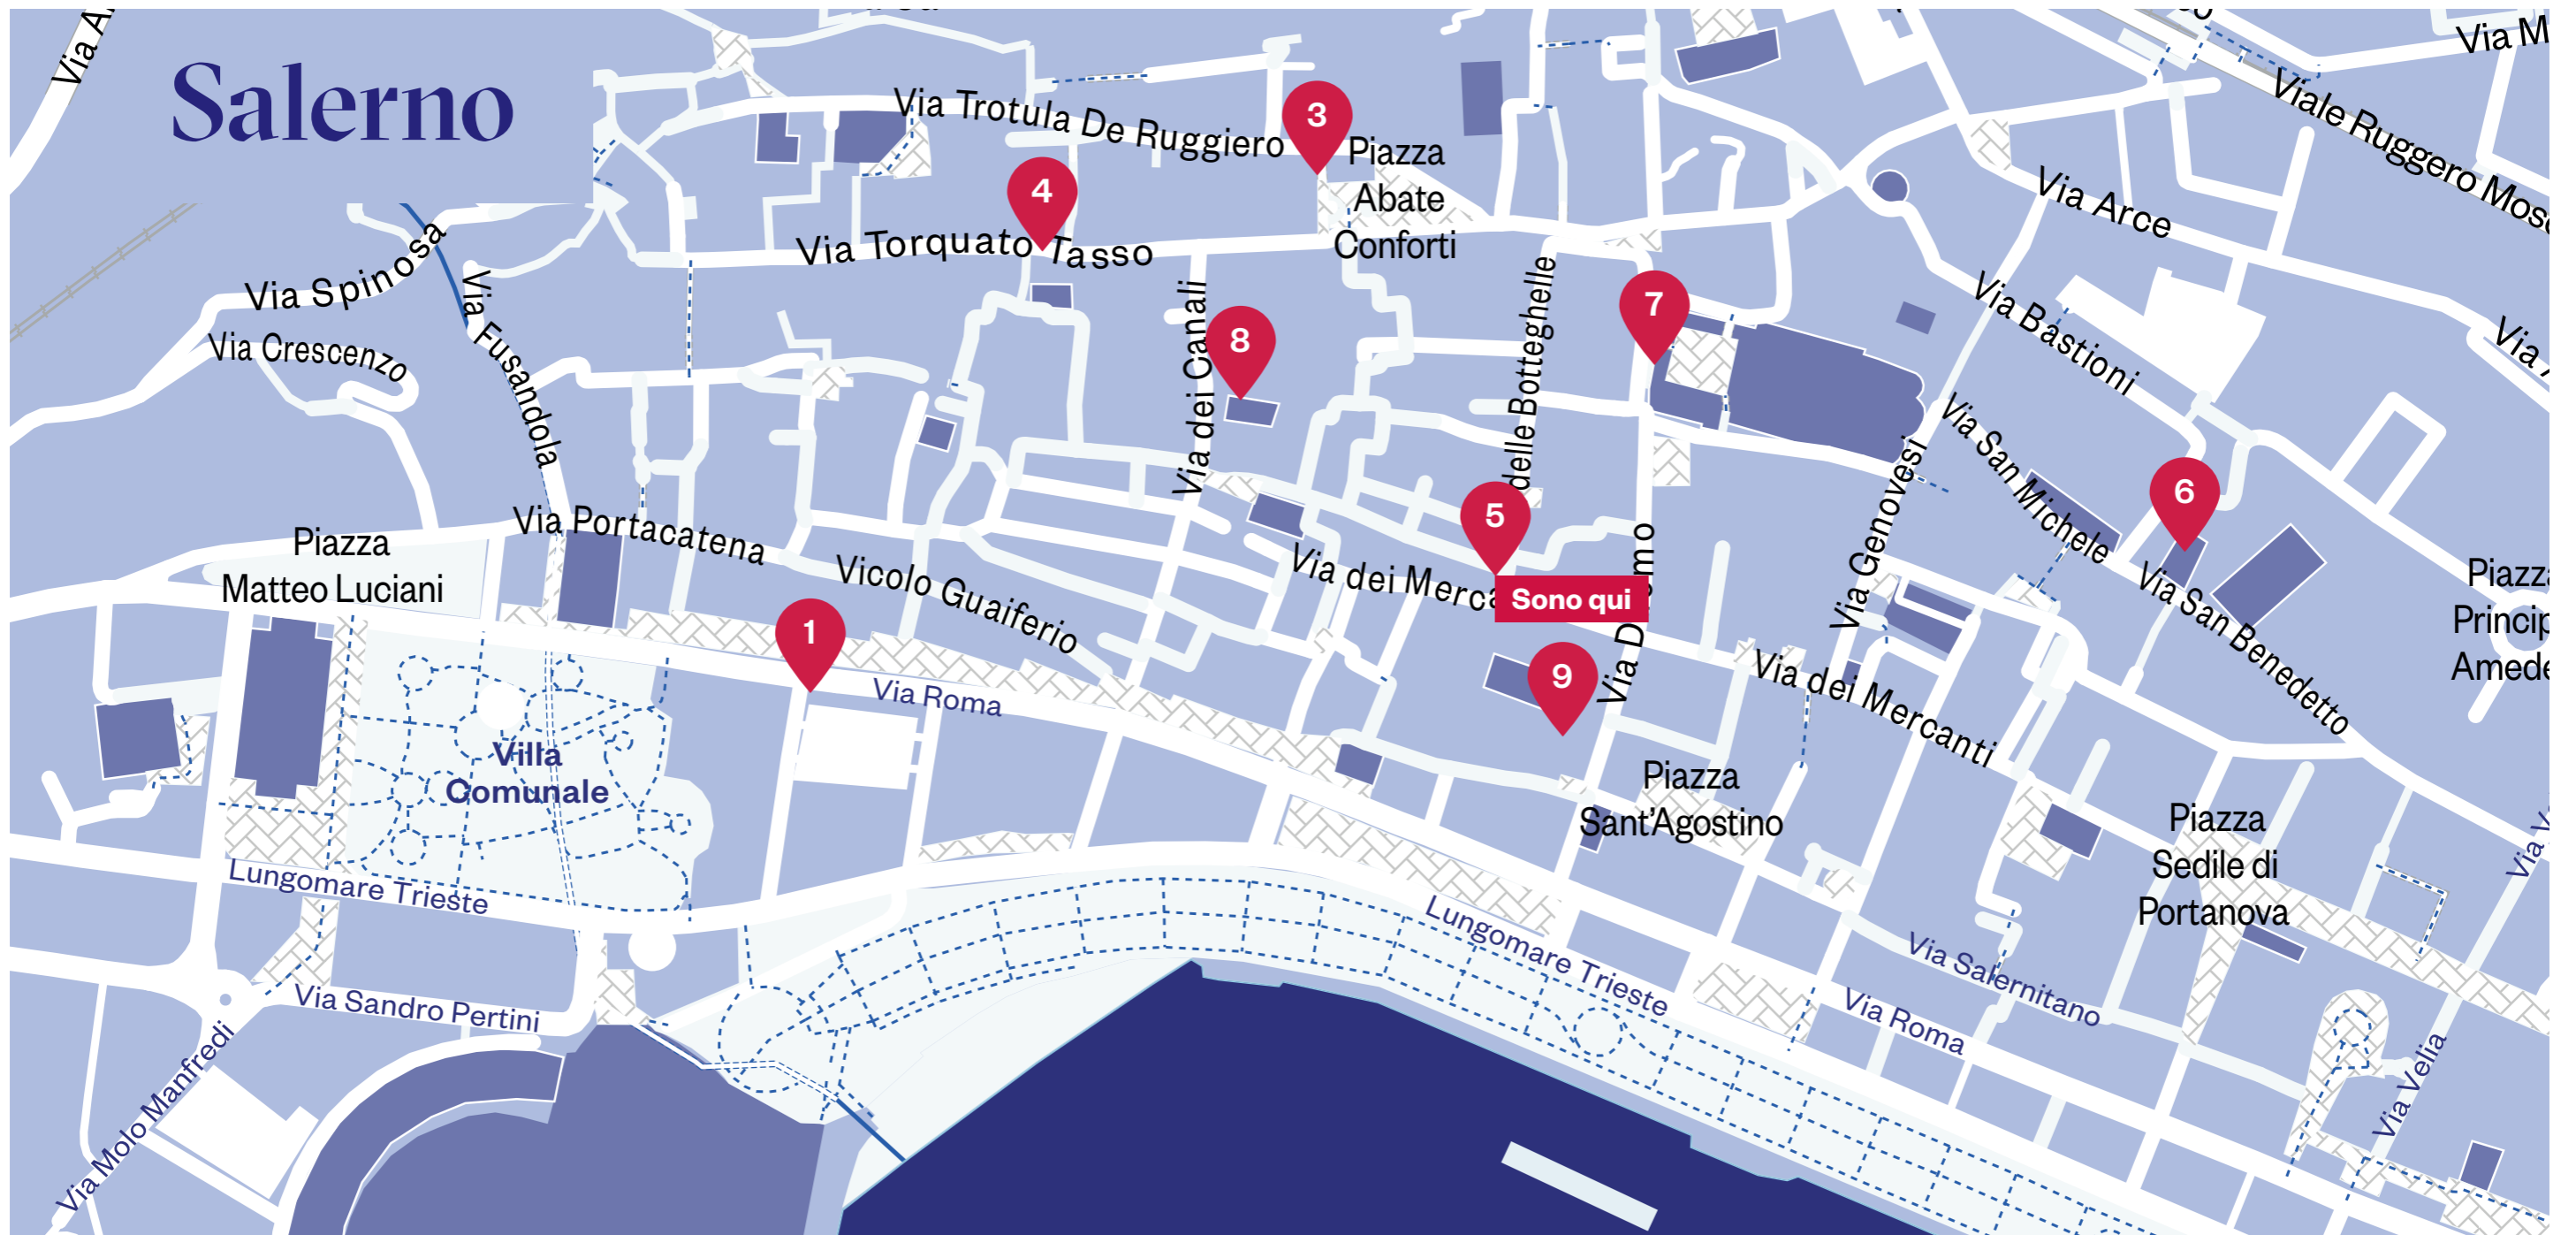

1 — Sala Pasolini
ore 19.00 — 24.00
 Adrian Paci

2 — Stazione Marittima
ore 21.00 — 24.00
 Adrian Paci

3 — Chiesa di Santa Sofia
ore 21.00 — 24.00
 AES+F

4 — Chiesa di S. M. de Lama
ore 19.00 — 24.00
 Studio Azzurro