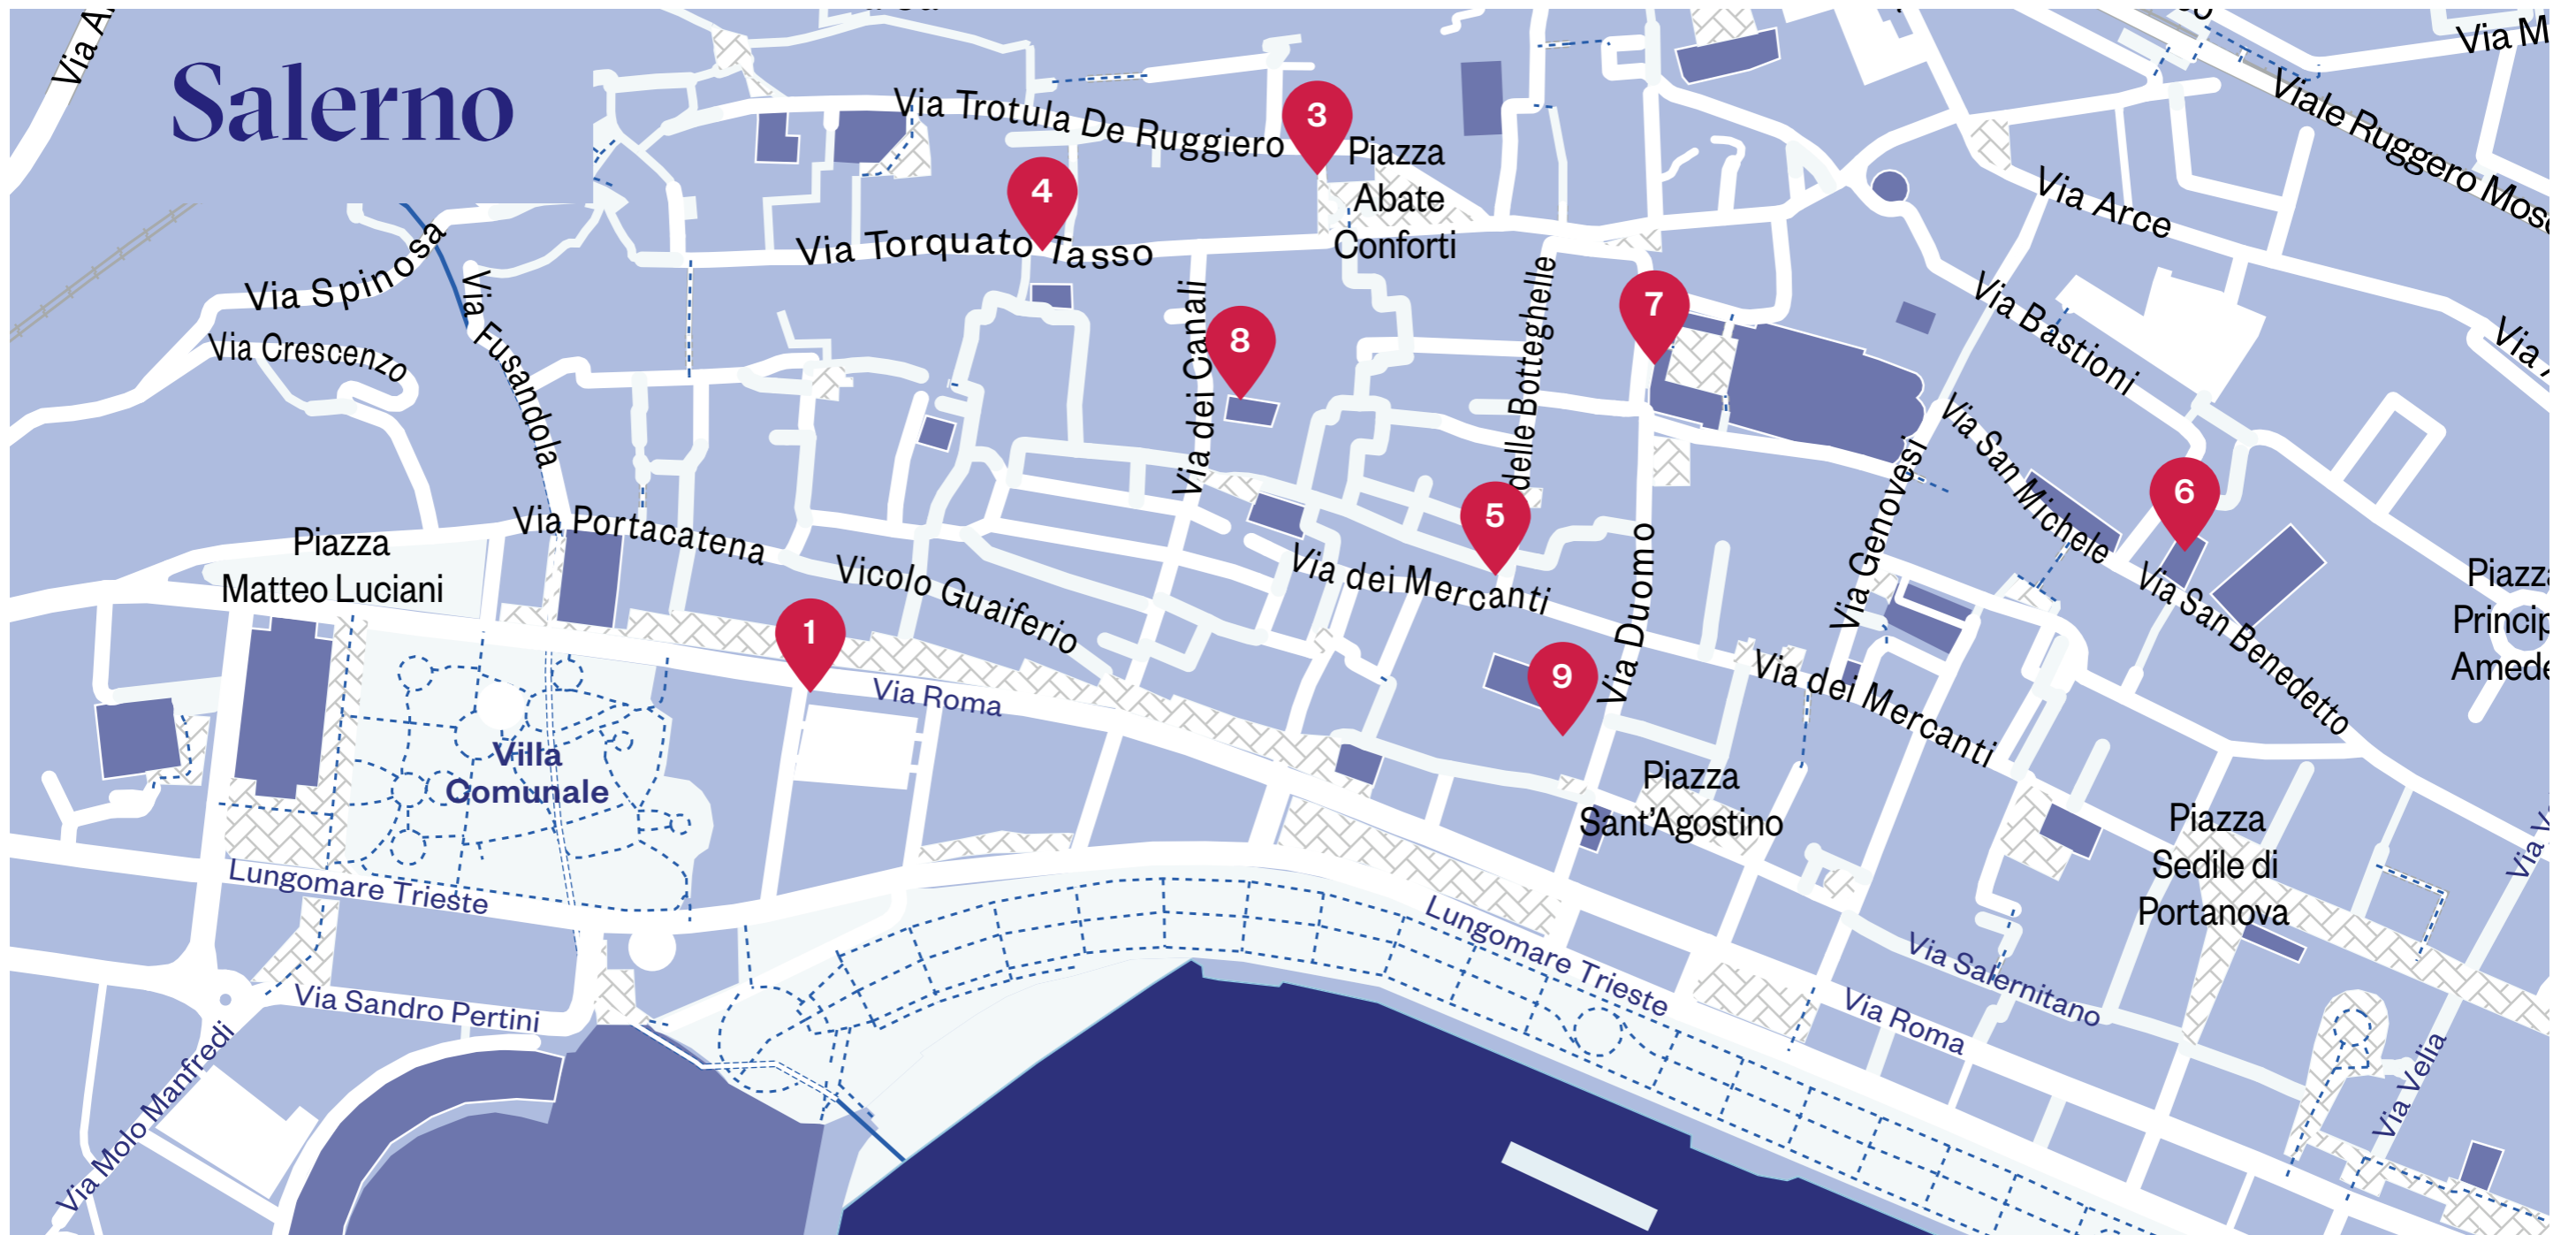

2
Sono qui

1 — Sala Pasolini
ore 19.00 — 24.00
Adrian Paci

2 — Stazione Marittima
ore 21.00 — 24.00
Adrian Paci

3 — Chiesa di Santa Sofia
ore 21.00 — 24.00
AES+F

4 — Chiesa di S. M. de Lama
ore 19.00 — 24.00
Studio Azzurro

5 — Cortile Palazzo Pinto
ore 21.00 — 24.00
MASBEDO

6 — Chiesa di Sant'Apollonia
ore 21.00 — 24.00
Carlos Aires

7 — Campanile del Duomo
ore 21.00 — 24.00
Andrea Aquilanti

8 — Ostello Ave Gratia Plena Minor
ore 19.00 — 24.00
Salvatore Arancio
Raffaele Greco
Stéphanie Lagarde
Giulia Piscitelli
Denise Prince
Mattia Sugamiele
Fiona Tan

9 — Chiesa di San Giorgio
ore 19.00 — 24.00
Amparo Sard