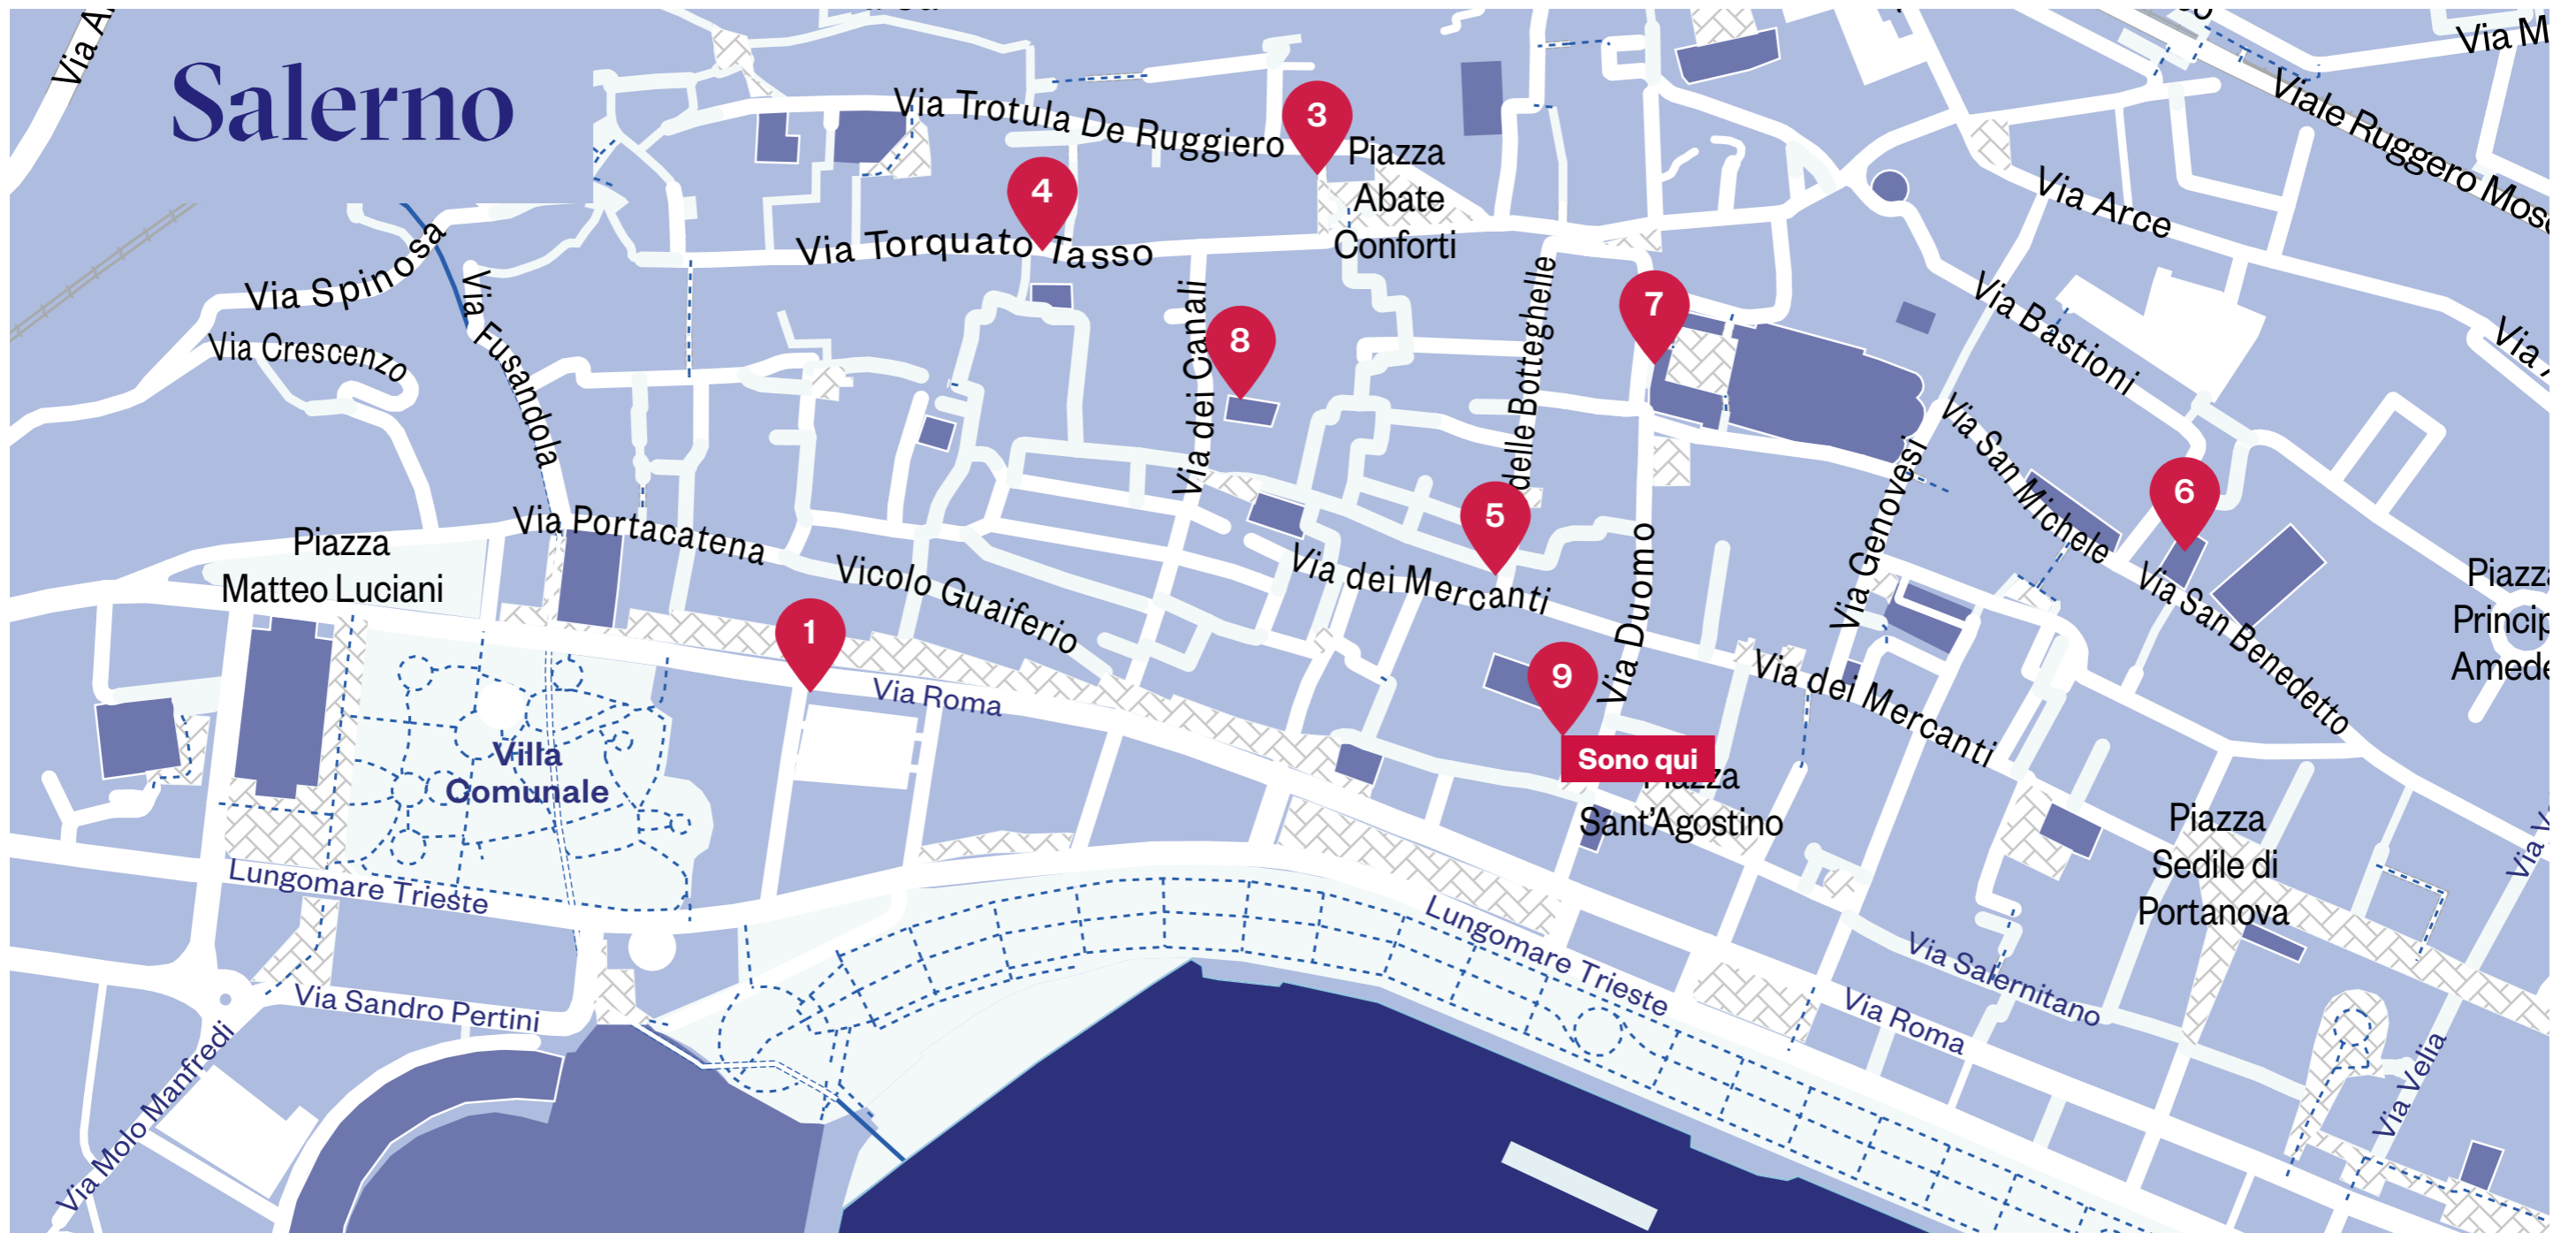

4 — Chiesa di S. M. de Lama
ore 19.00 — 24.00
 Studio Azzurro

5 — Cortile Palazzo Pinto
ore 21.00 — 24.00
 MASBEDO

6 — Chiesa di Sant'Apollonia
ore 21.00 — 24.00
 Carlos Aires

7 — Campanile del Duomo
ore 21.00 — 24.00
 Andrea Aquilanti

1 — Sala Pasolini
ore 19.00 — 24.00
 Adrian Paci

2 — Stazione Marittima
ore 21.00 — 24.00
 Adrian Paci

3 — Chiesa di Santa Sofia
ore 21.00 — 24.00
 AES+F

4 — Chiesa di S. M. de Lama
ore 19.00 — 24.00
 Studio Azzurro