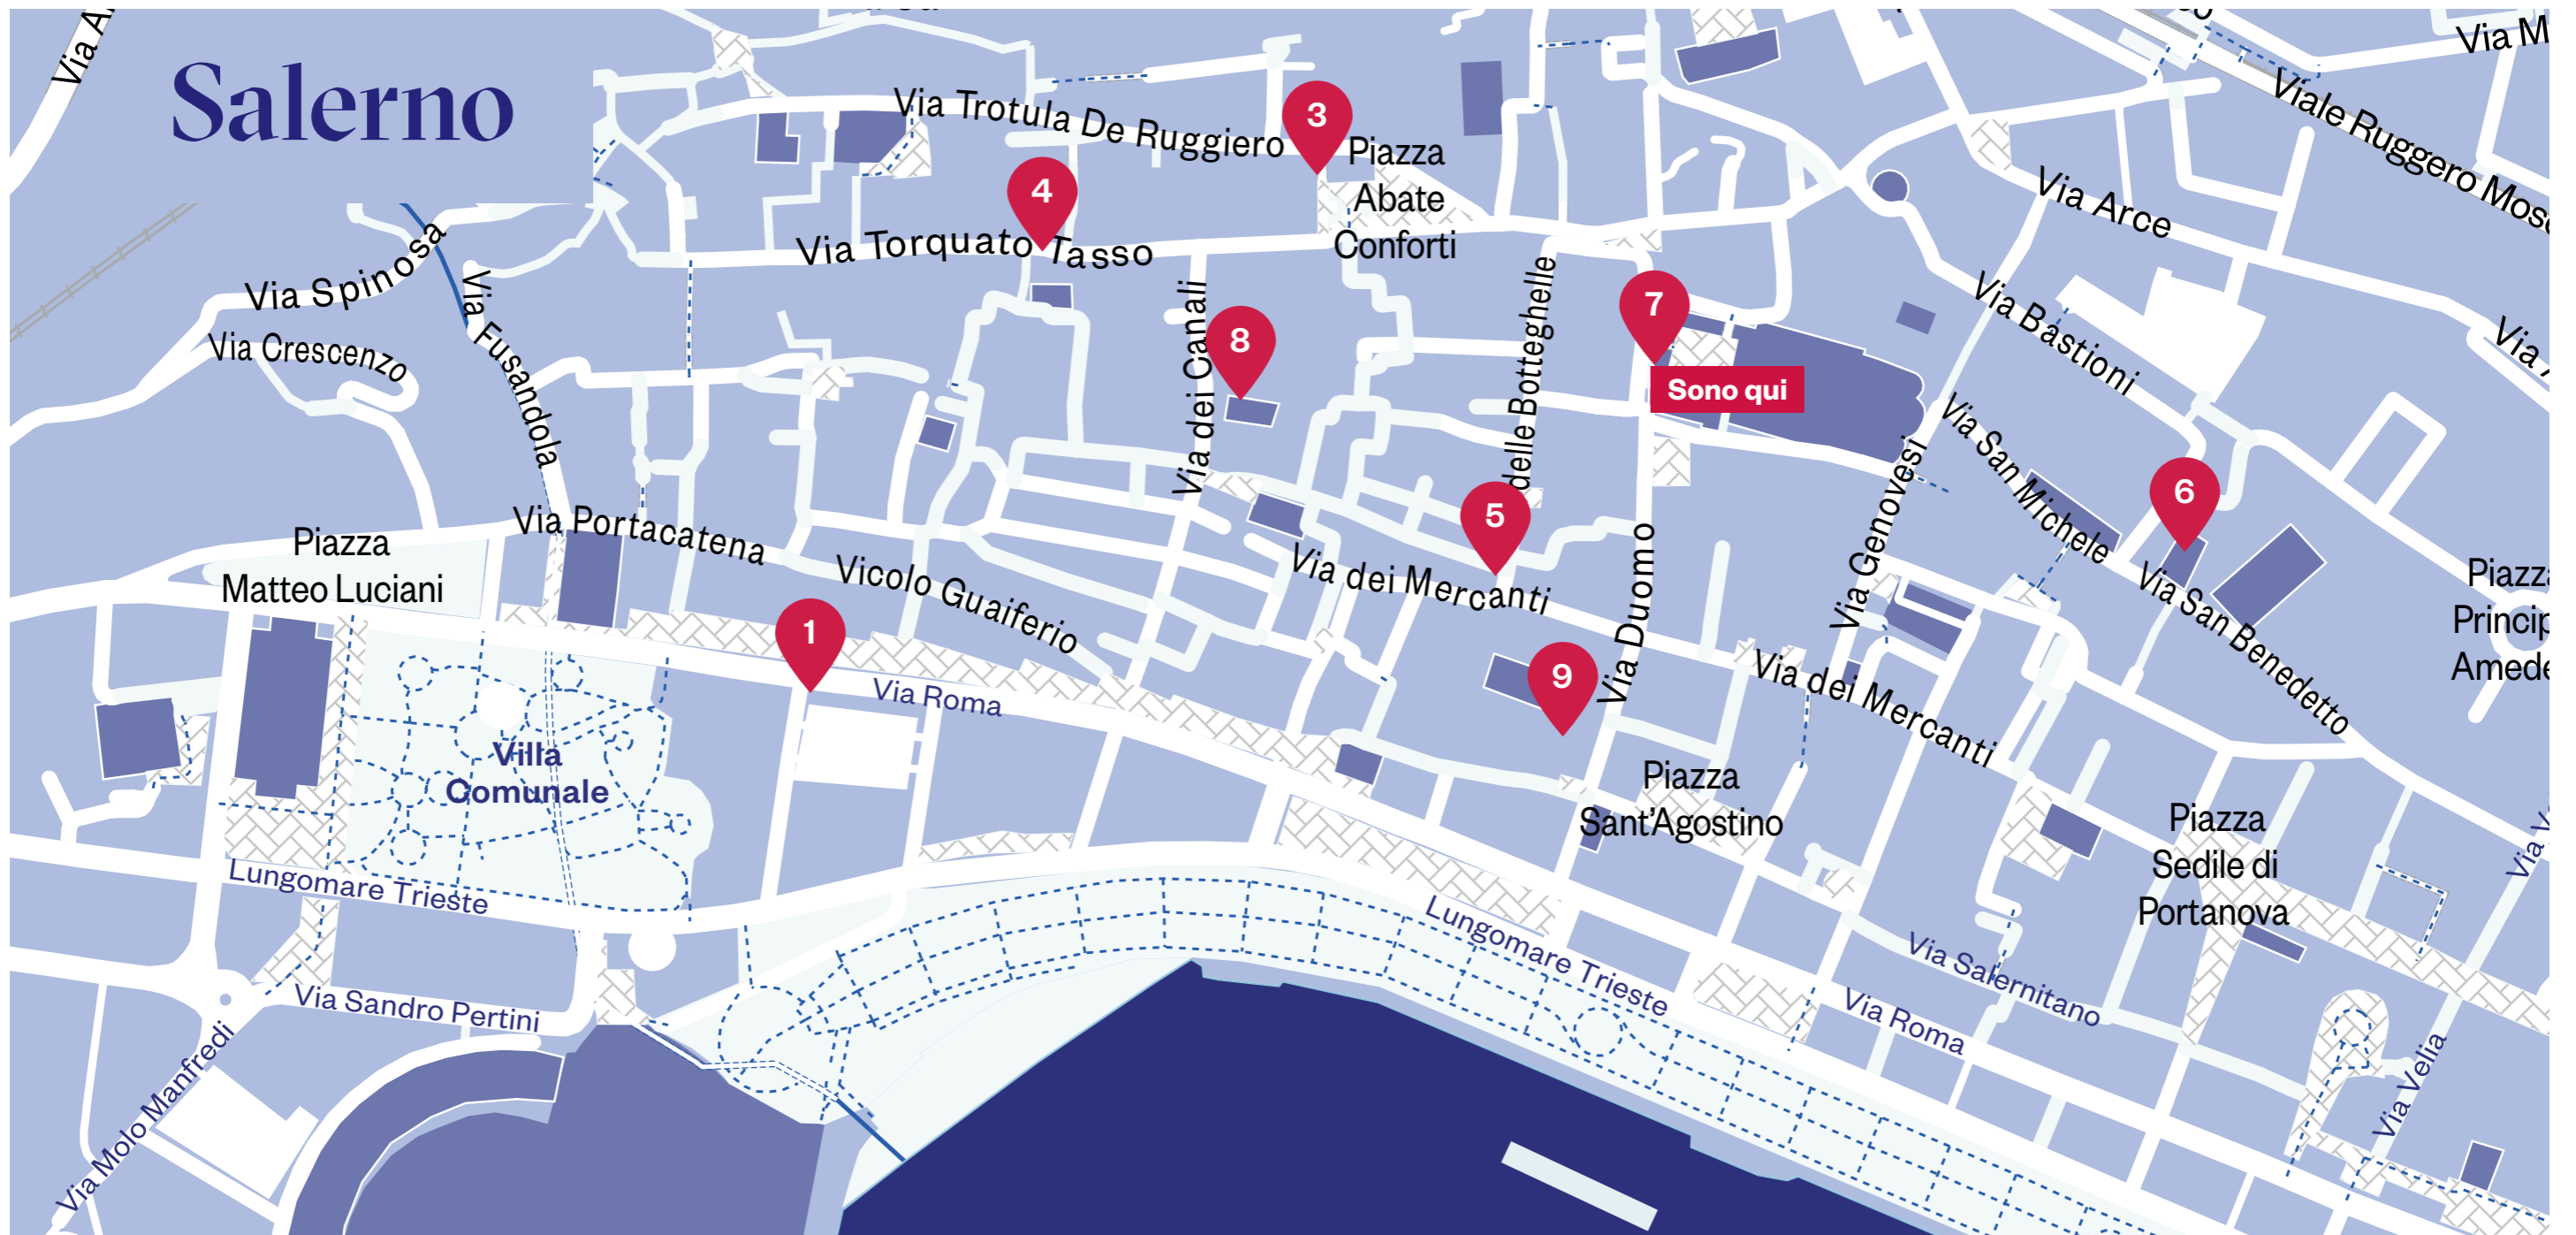

1 — Sala Pasolini
ore 19.00 — 24.00
 Adrian Paci

2 — Stazione Marittima
ore 21.00 — 24.00
 Adrian Paci

3 — Chiesa di Santa Sofia
ore 21.00 — 24.00
 AES+F

4 — Chiesa di S. M. de Lama
ore 19.00 — 24.00
 Studio Azzurro