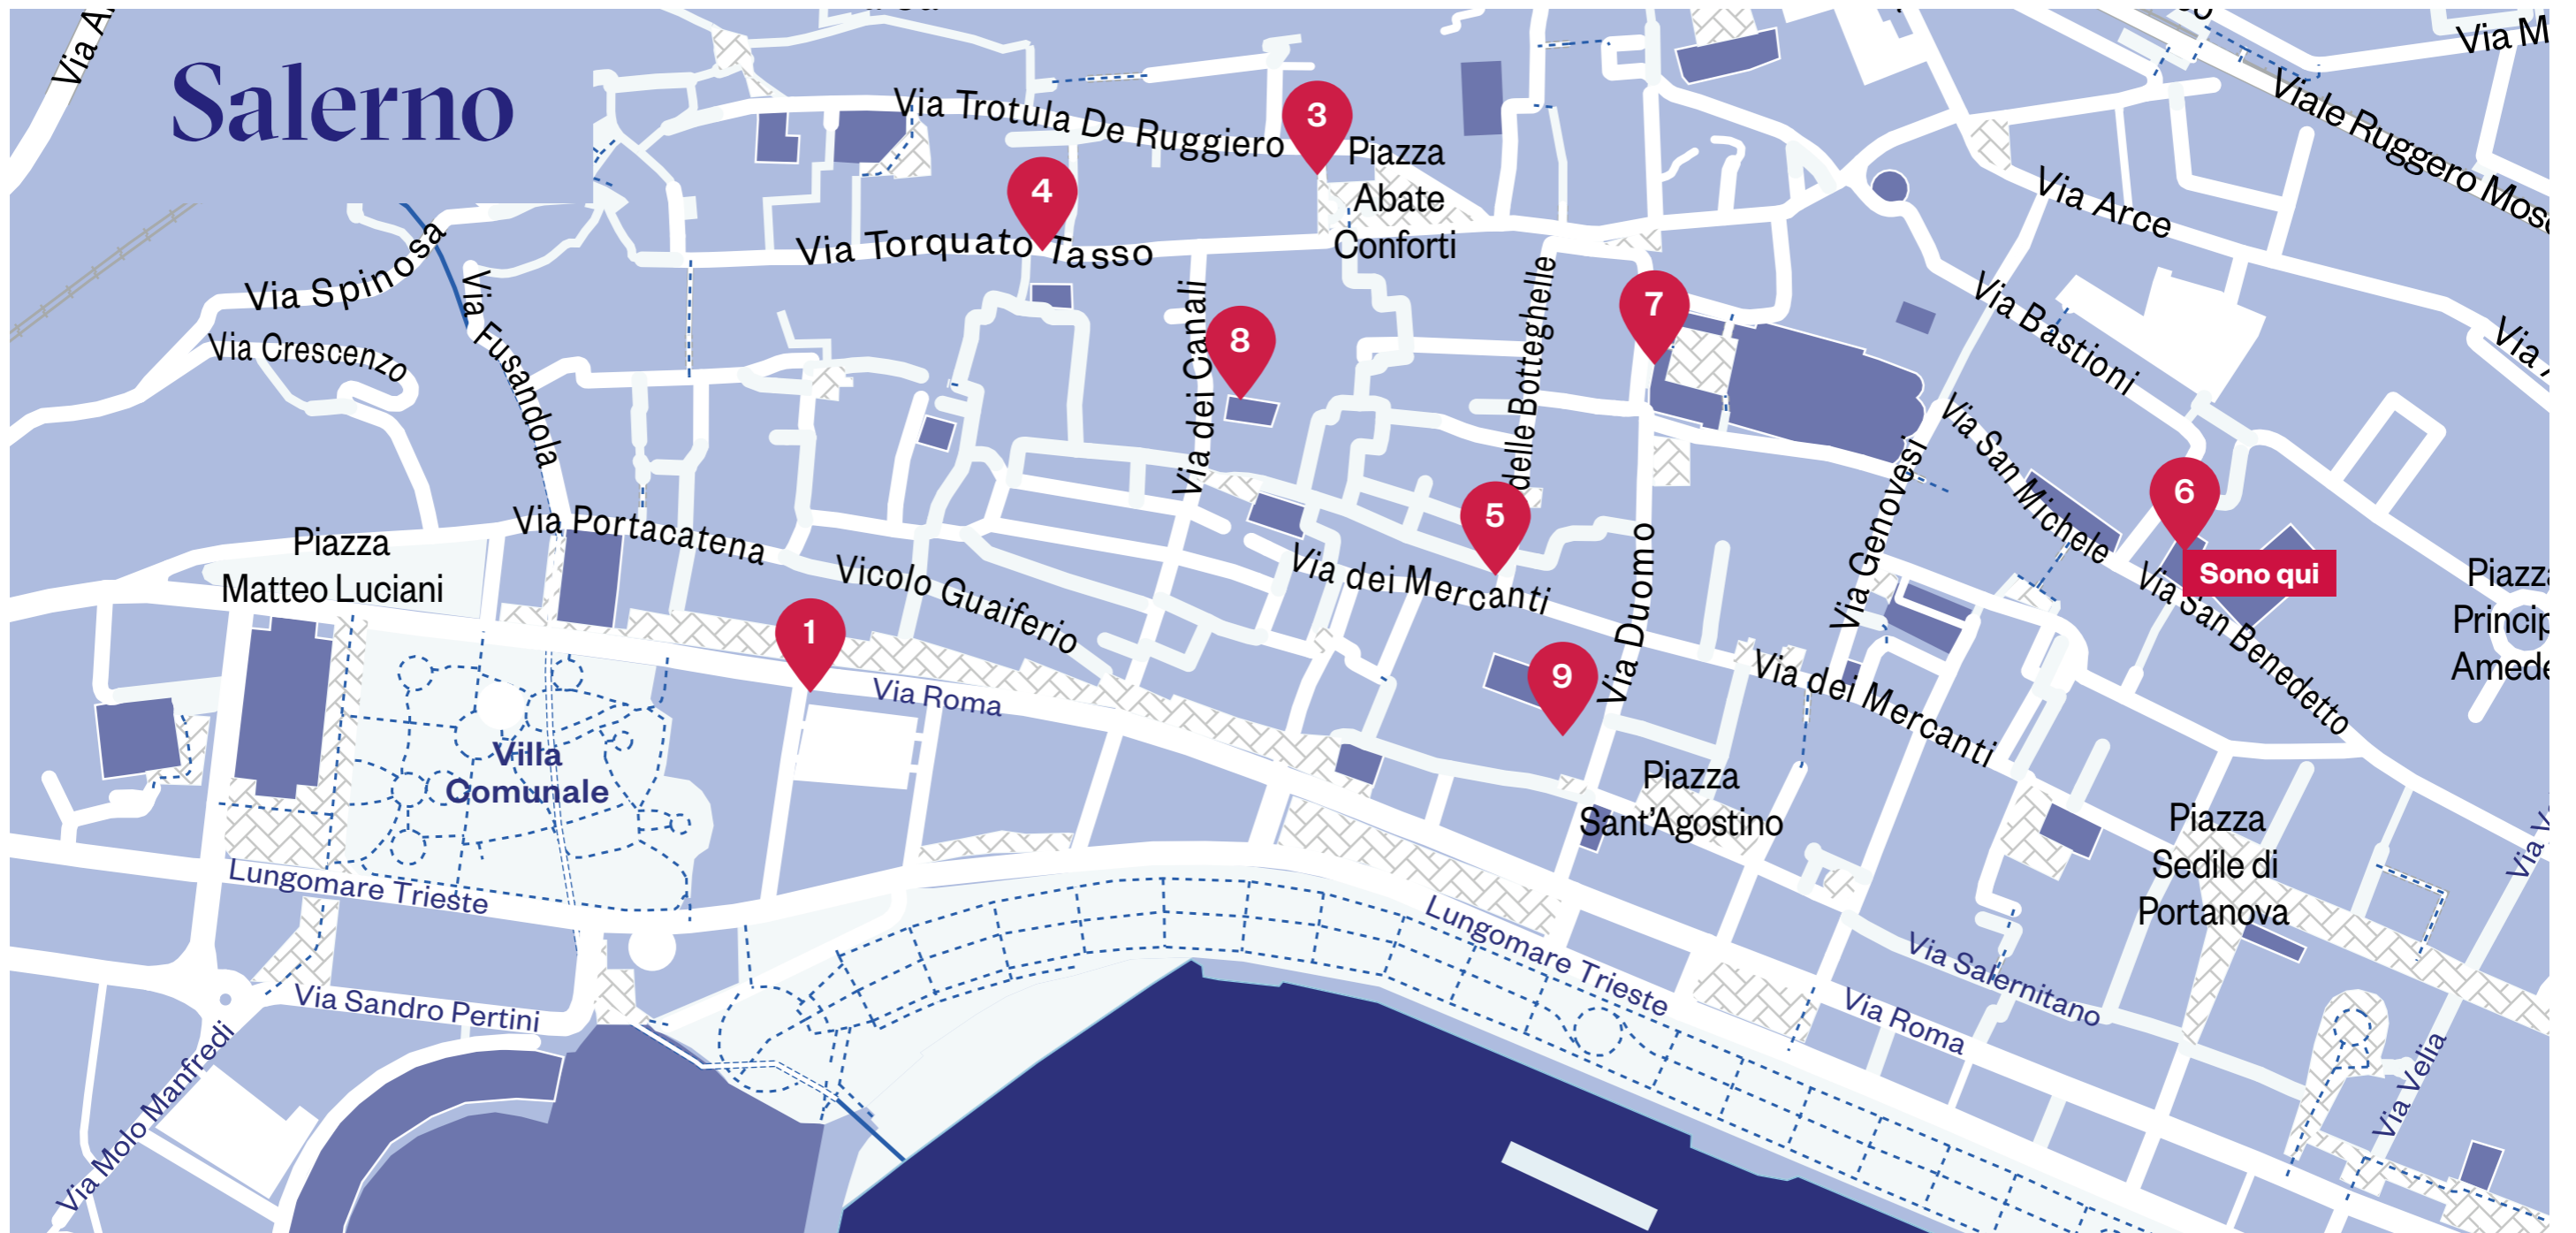

1 — Sala Pasolini
ore 19.00 — 24.00
Adrian Paci

2 — Stazione Marittima
ore 21.00 — 24.00
Adrian Paci

3 — Chiesa di Santa Sofia
ore 21.00 — 24.00
AES+F

4 — Chiesa di S. M. de Lama
ore 19.00 — 24.00
Studio Azzurro

5 — Cortile Palazzo Pinto
ore 21.00 — 24.00
MASBEDO

6 — Chiesa di Sant'Apollonia
ore 21.00 — 24.00
Carlos Aires

7 — Campanile del Duomo
ore 21.00 — 24.00
Andrea Aquilanti

8 — Ostello Ave Gratia Plena Minor
ore 19.00 — 24.00
Salvatore Arancio
Raffaele Greco
Stéphanie Lagarde
Giulia Piscitelli
Denise Prince
Mattia Sugamiele
Fiona Tan

9 — Chiesa di San Giorgio
ore 19.00 — 24.00
Amparo Sard