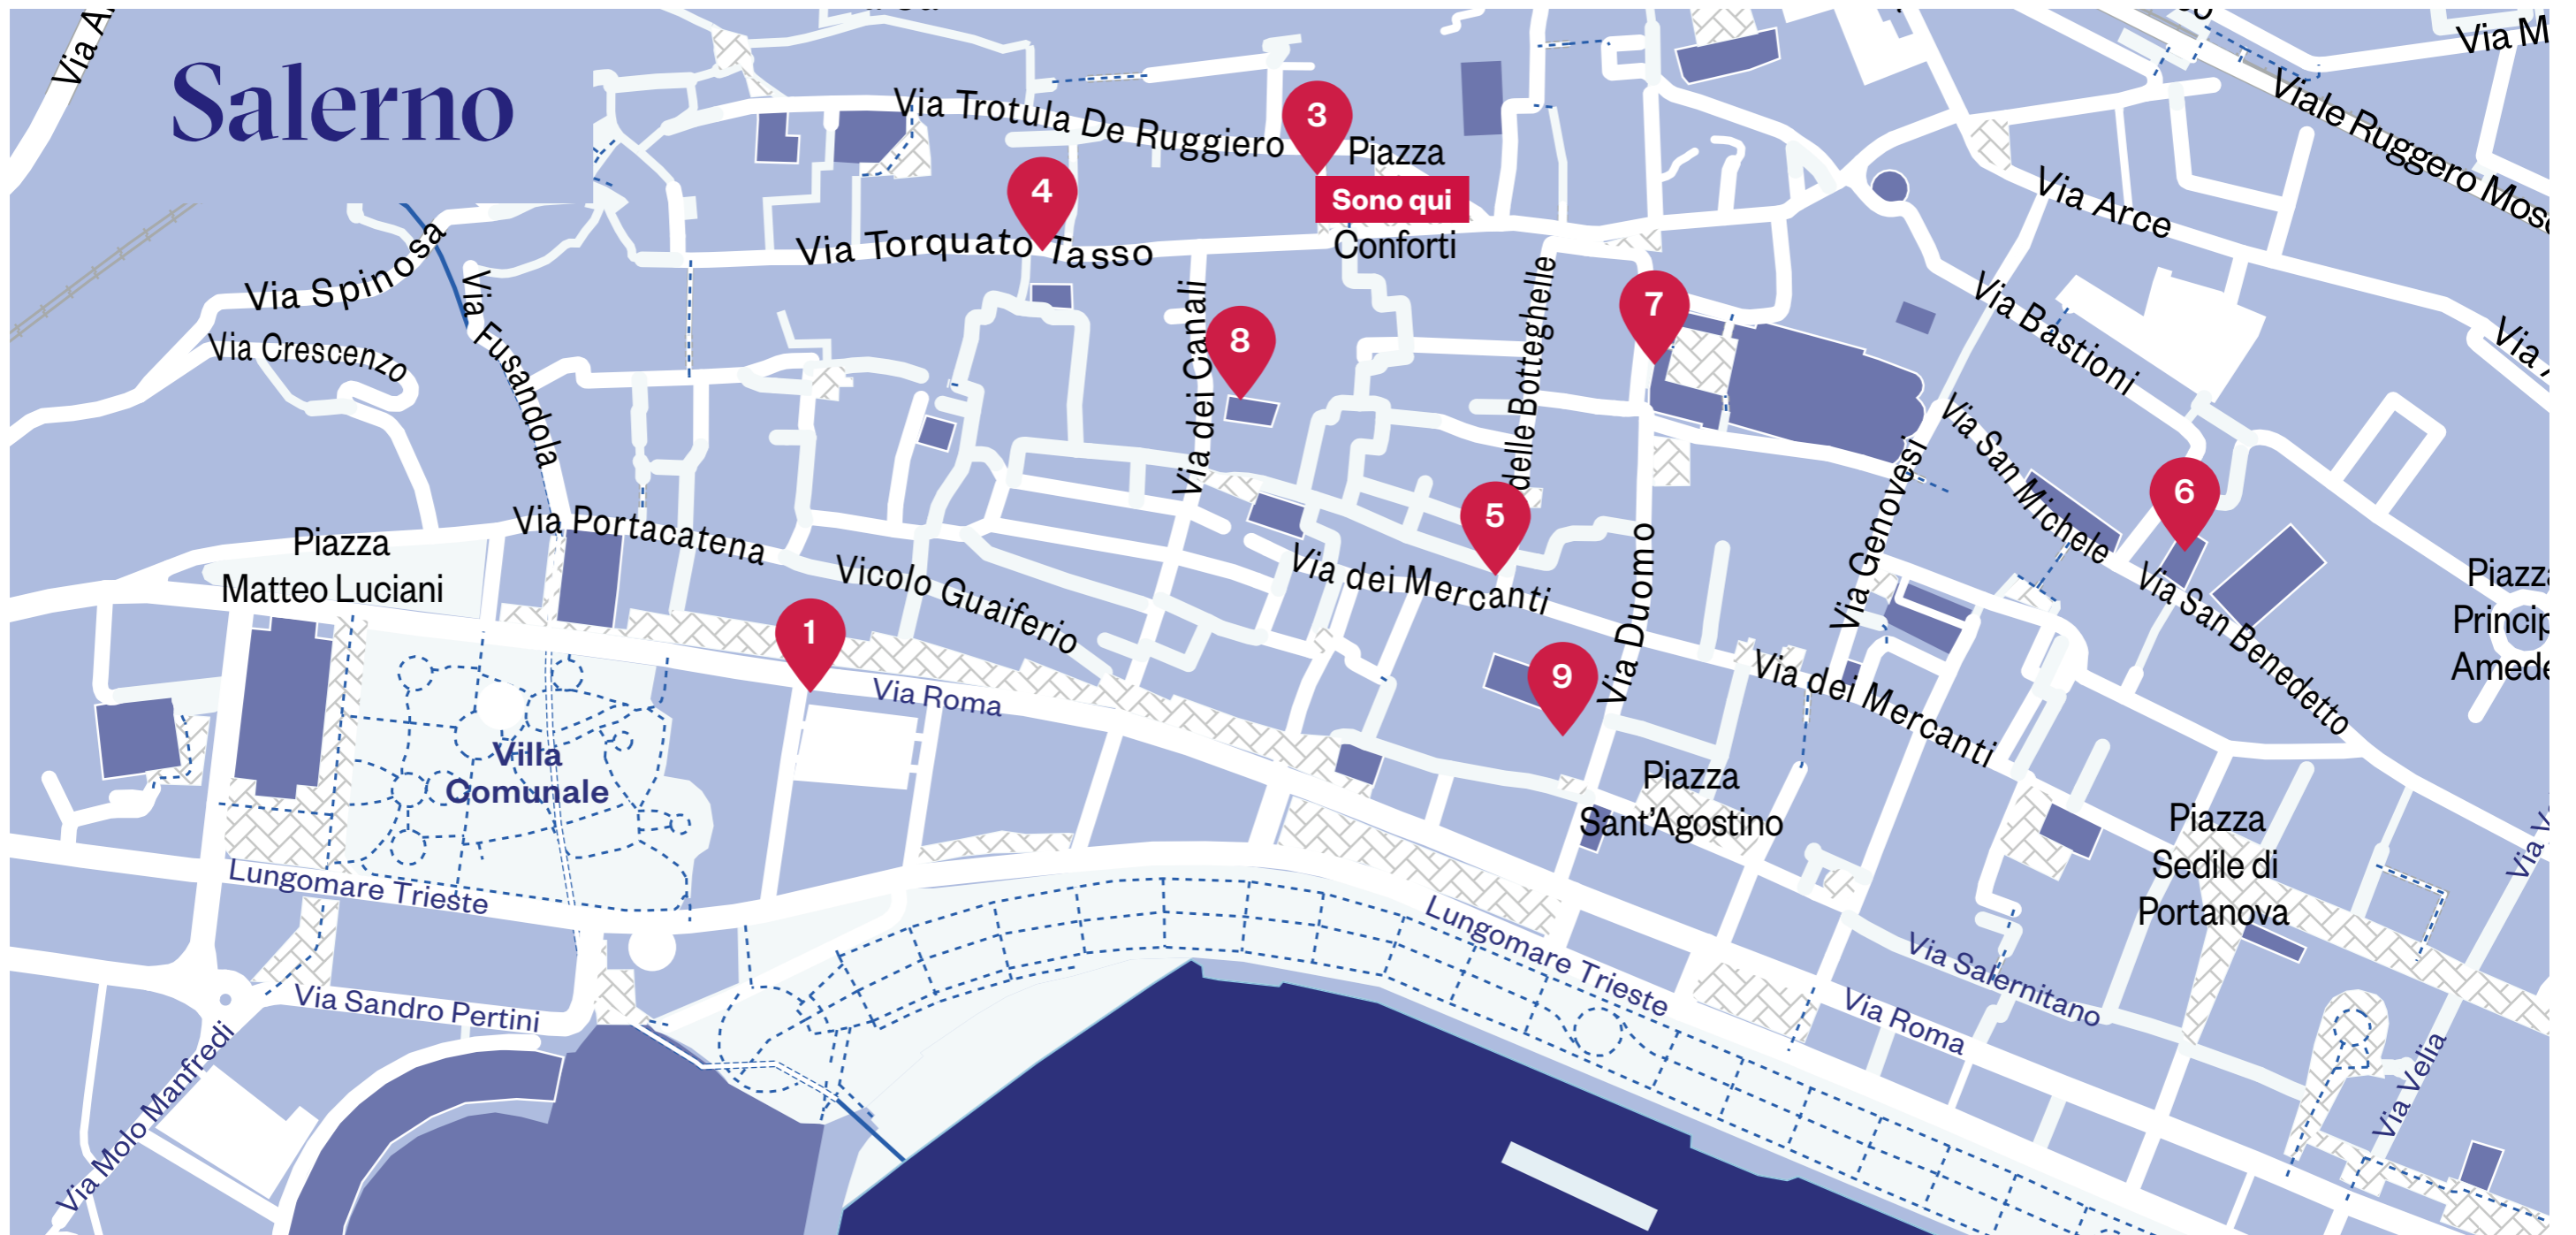

1 — Sala Pasolini
ore 19.00 — 24.00
 Adrian Paci

2 — Stazione Marittima
ore 21.00 — 24.00
 Adrian Paci

3 — Chiesa di Santa Sofia
ore 21.00 — 24.00
 AES+F

4 — Chiesa di S. M. de Lama
ore 19.00 — 24.00
 Studio Azzurro